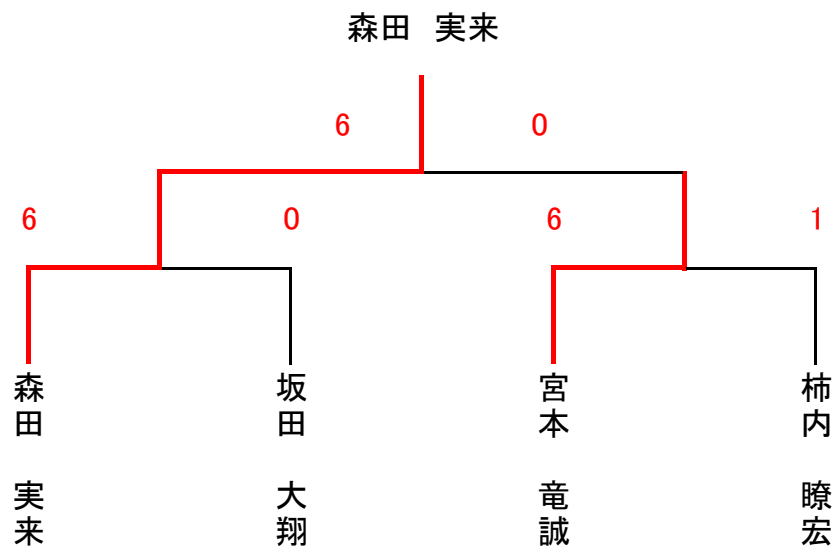

第1回セレッソ大阪 モリタ杯

平成28年10月22日

小学生の部

予選リーグ

A		松田 朋之	宮崎 壮	森田 実来	宮本 竜誠	順位
1	松田 朋之		4-3	0-6	3-5	4
2	宮崎 壮	3-4		0-6	5-4	3
3	森田 実来	6-0	6-0		6-0	1
4	宮本 竜誠	5-3	4-5	0-6		2

B		坂田 大翔	菅原 卯野	柿内 瞭宏	関谷 暖大	順位
1	坂田 大翔		5-4	3-5	4-4	2
2	菅原 卯野	4-5		0-6	3-4	4
3	柿内 瞭宏	5-3	6-0		5-4	1
4	関谷 暖大	4-4	4-3	4-5		3

決勝トーナメント