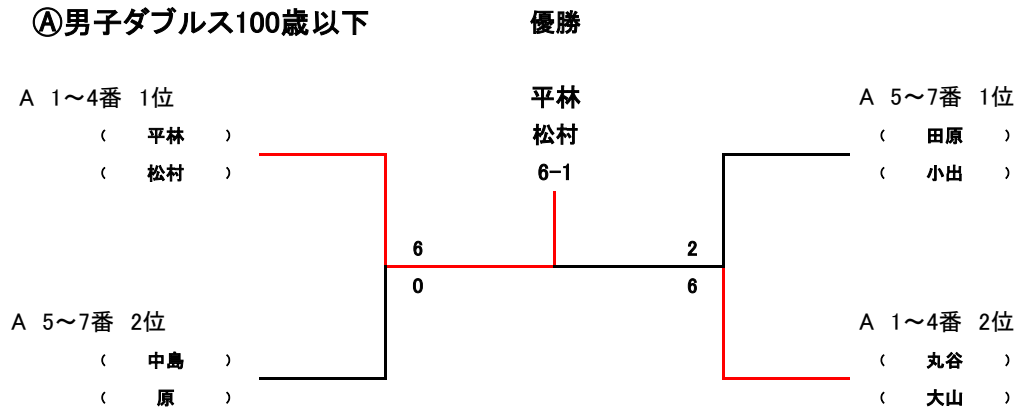

第27回 阿倍野区民テニス大会 決勝トーナメント

※・各ブロックにて順位が決まり次第本戦の抽選を行います。
 (但し脚長に入るのは予選一位通過のチームになります)
 ・抽選により、予選で同ブロックのペアとの再対戦もあります。

㊦女子ダブルス101歳以上

㊧男子ダブルス101歳以上

㊨男子ダブルス100歳以下

第27回阿倍野区民男子ダブルス(100歳以下の部)

		丸谷 悠太 大山 友世	古田 博史 島田 越仁	平林 正彦 松村 洋行	田中 大智 生田 裕士	順位
A	1	丸谷 悠太 (MTP住之江) 大山 友世 (MTP住之江)	6-3	3-6	6-2	2
	2	古田 博史 (FKC) 島田 越仁 (FKC)	3-6	2-6	5-6	4
	3	平林 正彦 (フリー) 松村 洋行 (フリー)	6-3	6-2	6-3	1
	4	田中 大智 (MTP) 生田 裕士 (フリー)	2-6	6-5	3-6	3