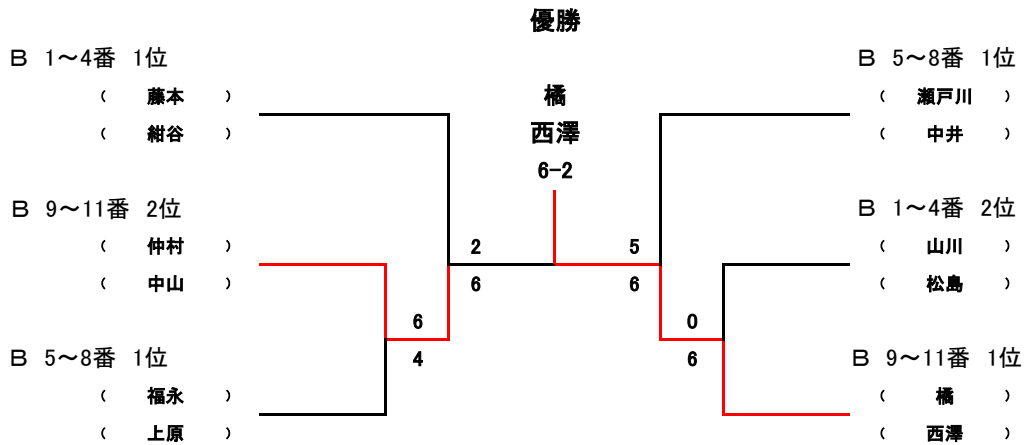

第27回 阿倍野区民テニス大会 決勝トーナメント

※・各ブロックにて順位が決まり次第本戦の抽選を行います。
 (但し脚長に入るのは予選一位通過のチームになります)
 ・抽選により、予選で同ブロックのペアとの再対戦もあります。

㊦女子ダブルス101歳以上

㊧男子ダブルス101歳以上

㊨男子ダブルス100歳以下

第27回阿倍野区民男子ダブルス(100歳以下の部)

		丸谷 悠太 大山 友世	古田 博史 島田 越仁	平林 正彦 松村 洋行	田中 大智 生田 裕士	順位
A	1	丸谷 悠太 (MTP住之江) 大山 友世 (MTP住之江)	6-3	3-6	6-2	2
	2	古田 博史 (FKC) 島田 越仁 (FKC)	3-6	2-6	5-6	4
	3	平林 正彦 (フリー) 松村 洋行 (フリー)	6-3	6-2	6-3	1
	4	田中 大智 (MTP) 生田 裕士 (フリー)	2-6	6-5	3-6	3