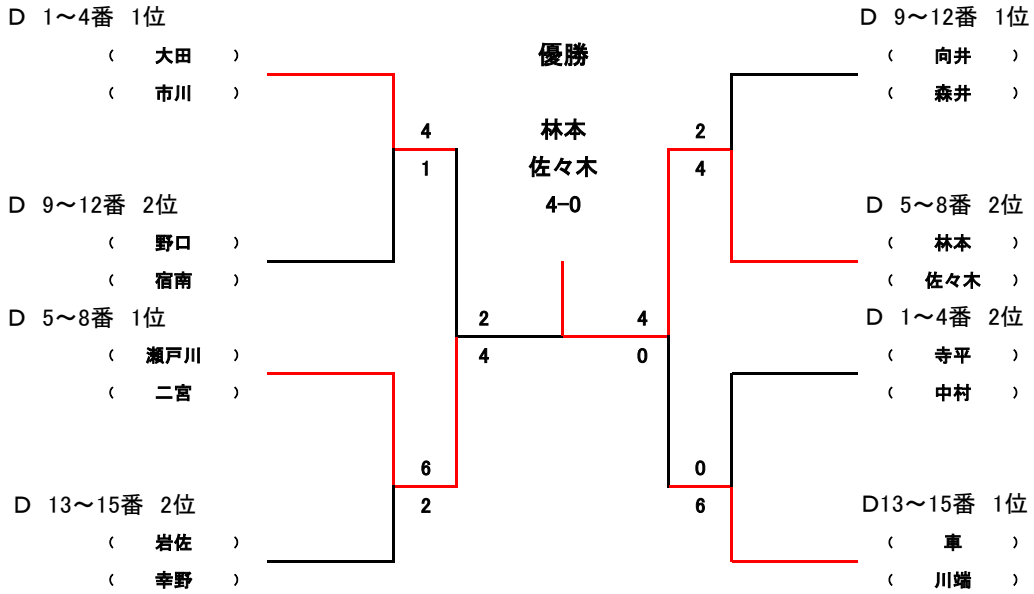

第27回 阿倍野区民テニス大会 決勝トーナメント

※・各ブロックにて順位が決まり次第本戦の抽選を行います。
 (但し脚長に入るのは予選一位通過のチームになります)
 ・抽選により、予選で同ブロックのペアとの再対戦もあります。

㊦女子ダブルス101歳以上

㊧男子ダブルス101歳以上

㊨男子ダブルス100歳以下

第27回阿倍野区民男子ダブルス(100歳以下の部)

		丸谷 悠太 大山 友世	古田 博史 島田 越仁	平林 正彦 松村 洋行	田中 大智 生田 裕士	順位
A	1	丸谷 悠太 (MTP住之江) 大山 友世 (MTP住之江)	6-3	3-6	6-2	2
	2	古田 博史 (FKC) 島田 越仁 (FKC)	3-6	2-6	5-6	4
	3	平林 正彦 (フリー) 松村 洋行 (フリー)	6-3	6-2	6-3	1
	4	田中 大智 (MTP) 生田 裕士 (フリー)	2-6	6-5	3-6	3