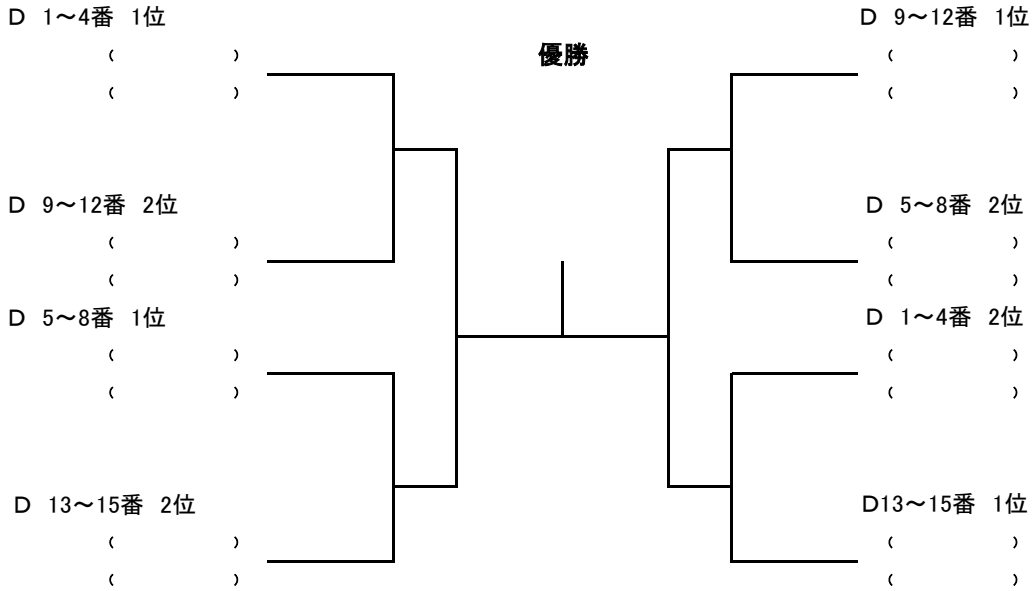

第27回 阿倍野区民テニス大会 決勝トーナメント

※・各ブロックにて順位が決まり次第本戦の抽選を行います。
 (但し脚長に入るのは予選一位通過のチームになります)
 ・抽選により、予選で同ブロックのペアとの再対戦もあります。

㊦女子ダブルス101歳以上

㊧男子ダブルス101歳以上

㊨男子ダブルス100歳以下

第27回阿倍野区民男子ダブルス(100歳以下の部)

		丸谷 悠太 大山 友世	古田 博史 島田 越仁	平林 正彦 松村 洋行	田中 大智 生田 裕士	順位
A	1	丸谷 悠太 (MTP住之江) 大山 友世 (MTP住之江)				
	2	古田 博史 (FKC) 島田 越仁 (FKC)				
	3	平林 正彦 (フリー) 松村 洋行 (フリー)				
	4	田中 大智 (MTP住之江) 生田 裕士 (MTP住之江)				

		田原 宏樹 小出 祐平	中島 大平 原 清介	織田 祐介 河合 俊明	順位
A	5	田原 宏樹 (MTP住之江) 小出 祐平 (フリー)			
	6	中島 大平 (フリー) 原 清介 (フリー)			
	7	織田 祐介 (長居テニススクール) 河合 俊明 (コスパ三国ヶ丘)			

第27回阿倍野区民男子ダブルス(101歳以上の部)

		井本 章 和田 良雄	山川 健次郎 松島 大輔	石田 純一 橋 知宏	藤本 順也 紺谷 達也	順位
B	1	井本 章 (丸山テニスクラブ) 和田 良雄 (フリー)				
	2	山川 健次郎 (フリー) 松島 大輔 (フリー)				
	3	石田 純一 (AB'Z) 橋 知宏 (AB'Z)				
	4	藤本 順也 (フリー) 紺谷 達也 (フリー)				

第27回阿倍野区民女子ダブルス(100歳以下の部)

ラウンドロビン(総当たり戦) ※トーナメントはありません

		生田 茜	矢野 靖子	全 紀世	兎田 涼花	順位
		星野 絵梨子	横田 麻紀	長渡 実来	森田 桃香	
C	1	生田 茜 (MTP住之江)				
		星野 絵梨子 (MTP住之江)				
	2	矢野 靖子 (フリー)				
		横田 麻紀 (フリー)				
	3	全 紀世 (MTP住之江)				
		長渡 実来 (MTP住之江)				
	4	兎田 涼花 (MTP)				
		森田 桃香 (MTP)				