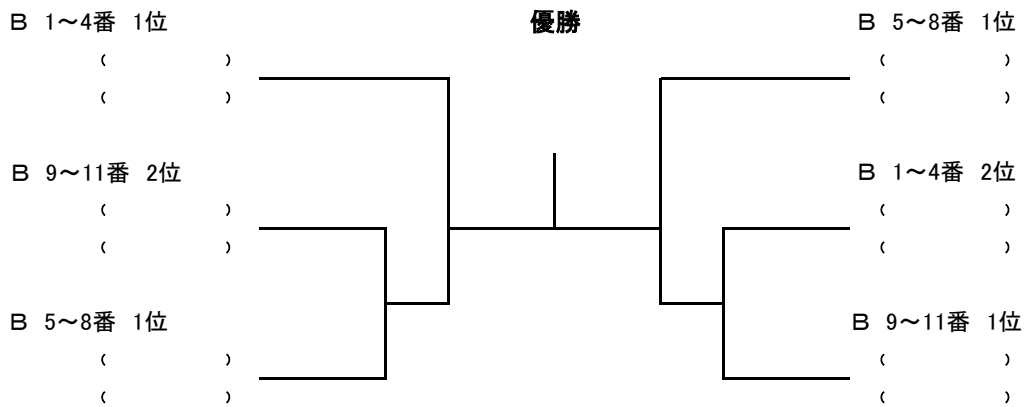

第27回 阿倍野区民テニス大会 決勝トーナメント

※・各ブロックにて順位が決まり次第本戦の抽選を行います。
 (但し脚長に入るのは予選一位通過のチームになります)
 ・抽選により、予選で同ブロックのペアとの再対戦もあります。

㊦女子ダブルス101歳以上

㊧男子ダブルス101歳以上

㊨男子ダブルス100歳以下

第27回阿倍野区民男子ダブルス(100歳以下の部)

		丸谷 悠太 大山 友世	古田 博史 島田 越仁	平林 正彦 松村 洋行	田中 大智 生田 裕士	順位
A	1	丸谷 悠太 (MTP住之江) 大山 友世 (MTP住之江)				
	2	古田 博史 (FKC) 島田 越仁 (FKC)				
	3	平林 正彦 (フリー) 松村 洋行 (フリー)				
	4	田中 大智 (MTP住之江) 生田 裕士 (MTP住之江)				