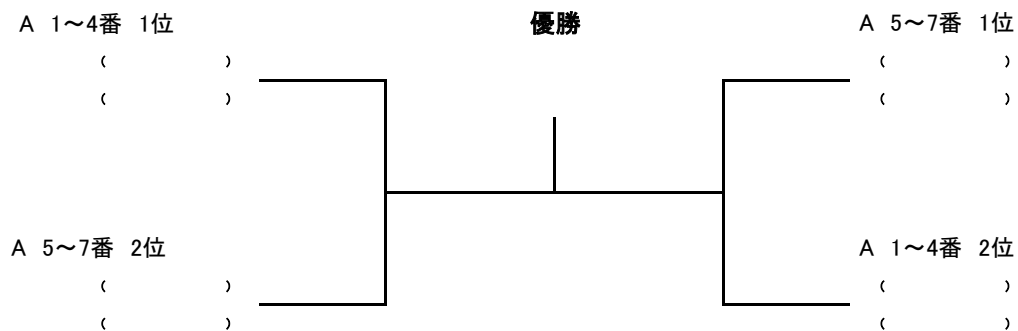

第27回 阿倍野区民テニス大会 決勝トーナメント

※・各ブロックにて順位が決まり次第本戦の抽選を行います。
 (但し脚長に入るのは予選一位通過のチームになります)
 ・抽選により、予選で同ブロックのペアとの再対戦もあります。

㊦女子ダブルス101歳以上

㊧男子ダブルス101歳以上

㊨男子ダブルス100歳以下

第27回阿倍野区民男子ダブルス(100歳以下の部)

		丸谷 悠太 大山 友世	古田 博史 島田 越仁	平林 正彦 松村 洋行	田中 大智 生田 裕士	順位
A	1	丸谷 悠太 (MTP住之江) 大山 友世 (MTP住之江)				
	2	古田 博史 (FKC) 島田 越仁 (FKC)				
	3	平林 正彦 (フリー) 松村 洋行 (フリー)				
	4	田中 大智 (MTP住之江) 生田 裕士 (MTP住之江)				