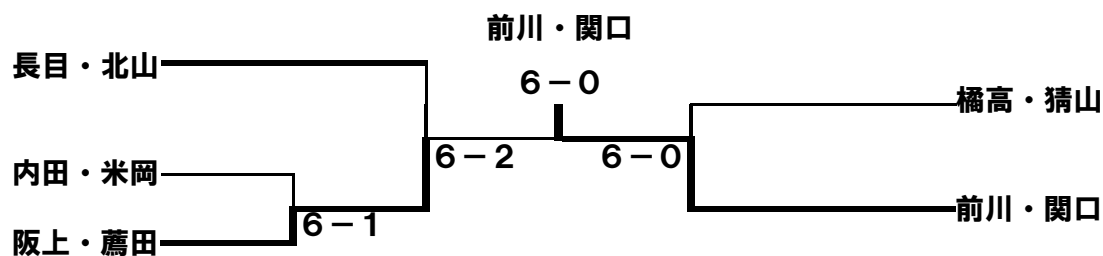

2015年度 第4回 甲子園テニススクール マンスリー大会 女子ダブルスBC級

2016.1.21

優勝 前川・関口ペア

準優勝 阪上・薦田ペア

1位トーナメント 優勝 前川・関口ペア 準優勝 阪上・薦田ペア

1位トーナメント コンソレ

予選リーグ

					順位
吉田・岡田		6-2	4-6	2-6	2
木落・前田	2-6			0-6	3
橋高・猜山	6-4	6-2		1-6	1-2
長目・北山	6-2	6-0	6-1		1-1