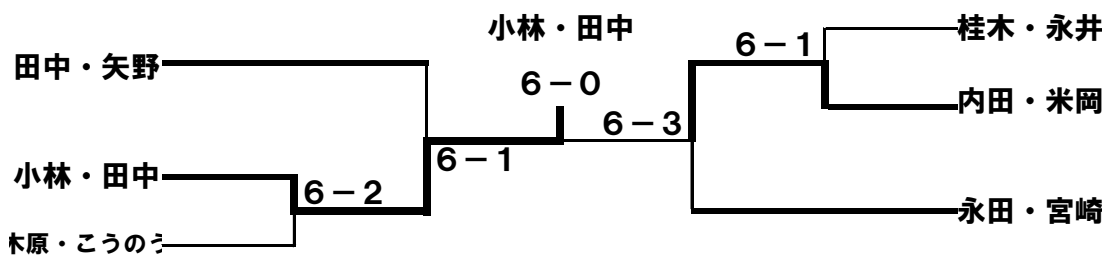

2016年度 第5回 甲子園テニススクール マンスリー大会 女子ダブルスBC級

2016.12.15

優勝 内田・西尾ペア

準優勝 田中・藤井ペア

1位トーナメント 優勝 内田・西尾ペア 準優勝 田中・藤井ペア

2位トーナメント

3位トーナメント

4位トーナメント