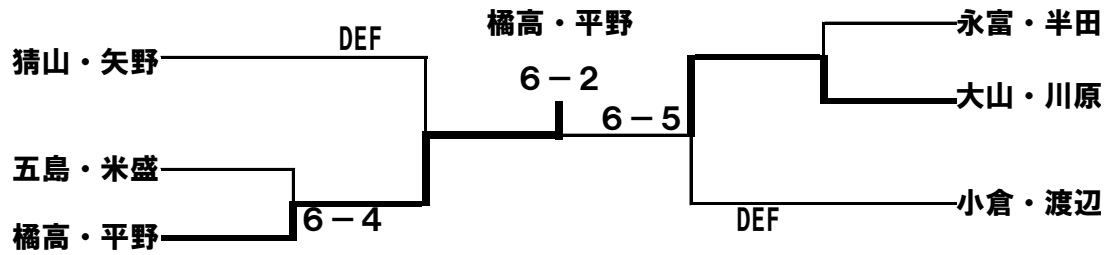

2016年度 第5回 甲子園テニススクール マンスリー大会 女子ダブルスBC級

2016.12.15

優勝 内田・西尾ペア

準優勝 田中・藤井ペア

1位トーナメント 優勝 内田・西尾ペア 準優勝 田中・藤井ペア

2位トーナメント

3位トーナメント

4位トーナメント