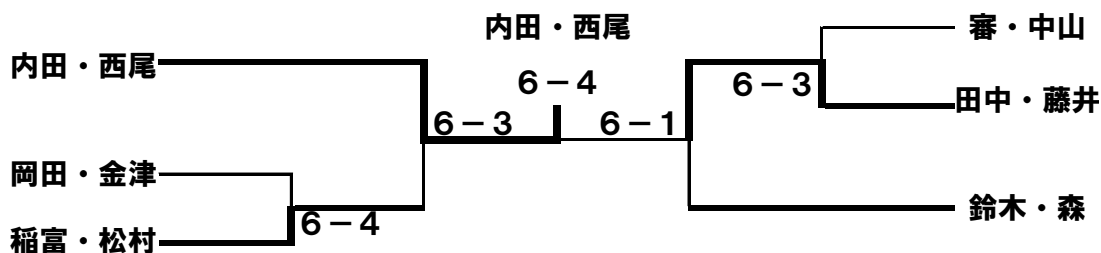

2016年度 第5回 甲子園テニススクール マンスリー大会 女子ダブルスBC級

2016.12.15

優勝 内田・西尾ペア

準優勝 田中・藤井ペア

1位トーナメント 優勝 内田・西尾ペア 準優勝 田中・藤井ペア

2位トーナメント

3位トーナメント

4位トーナメント