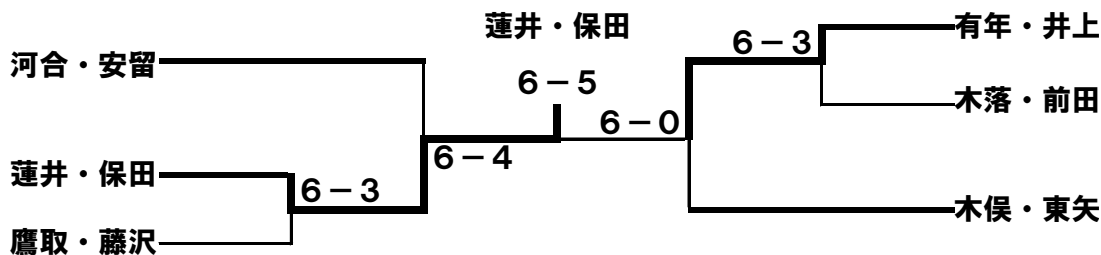

2016年度 第5回 甲子園テニススクール マンスリー大会 女子ダブルスBC級

2016.12.15

優勝 内田・西尾ペア

準優勝 田中・藤井ペア

1位トーナメント 優勝 内田・西尾ペア 準優勝 田中・藤井ペア

2位トーナメント

3位トーナメント

4位トーナメント