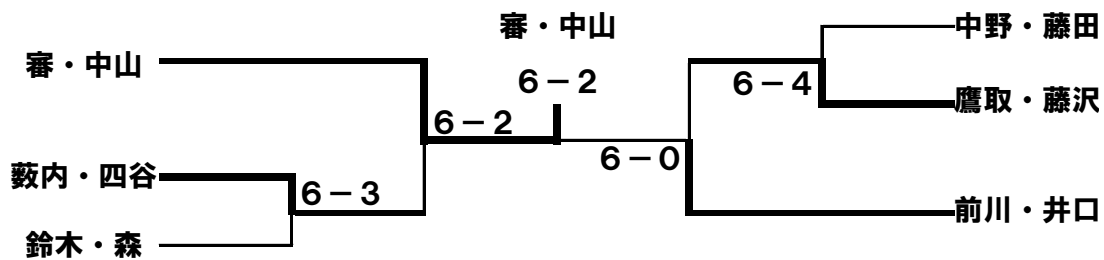

2016年度 第6回 甲子園テニススクール マンスリー大会 女子ダブルスBC級

2017.1.12

優勝 岡田・金津ペア

準優勝 蓮井・藤井ペア

1位トーナメント 優勝 岡田・金津ペア 準優勝 蓮井・藤井ペア

2位トーナメント

3位トーナメント

4位リーグ