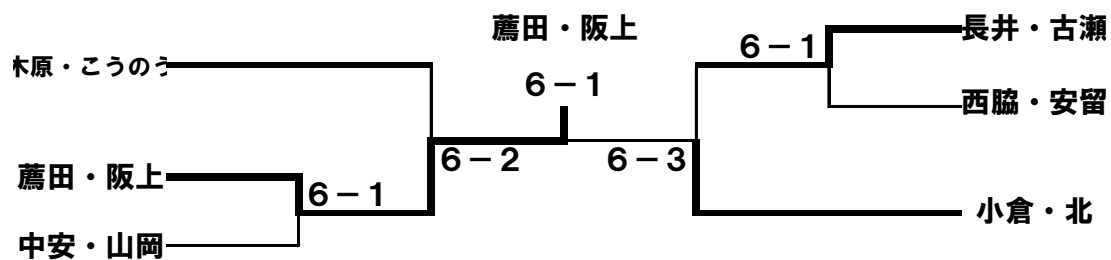

2016年度 第6回 甲子園テニススクール マンスリー大会 女子ダブルスBC級

2017.1.12

優勝 岡田・金津ペア

準優勝 蓮井・藤井ペア

1位トーナメント 優勝 岡田・金津ペア 準優勝 蓮井・藤井ペア

2位トーナメント

3位トーナメント

4位リーグ