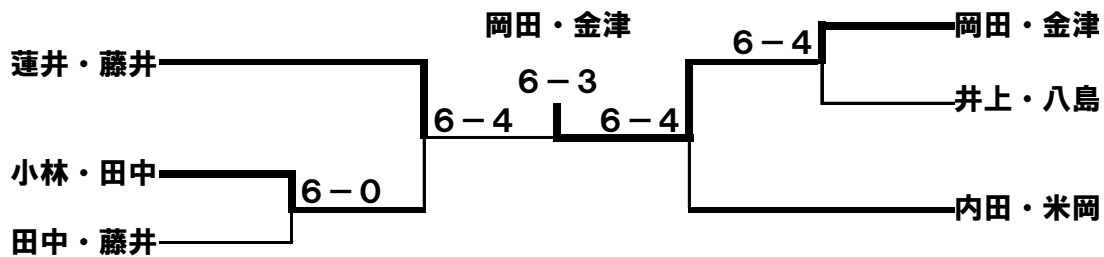

2016年度 第6回 甲子園テニススクール マンスリー大会 女子ダブルスBC級

2017.1.12

優勝 岡田・金津ペア

準優勝 蓮井・藤井ペア

1位トーナメント 優勝 岡田・金津ペア 準優勝 蓮井・藤井ペア

2位トーナメント

3位トーナメント

4位リーグ