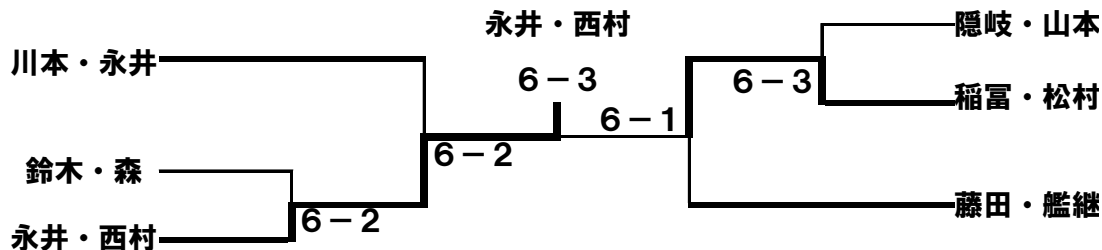

2016年度 第7回 甲子園テニススクール マンスリー大会 女子ダブルスBC級

2017.2.2

優勝 田中・藤井ペア

準優勝 長井・古瀬ペア

1位トーナメント 優勝 田中・藤井ペア 準優勝 長井・古瀬ペア

2位トーナメント

3位トーナメント

4位トーナメント