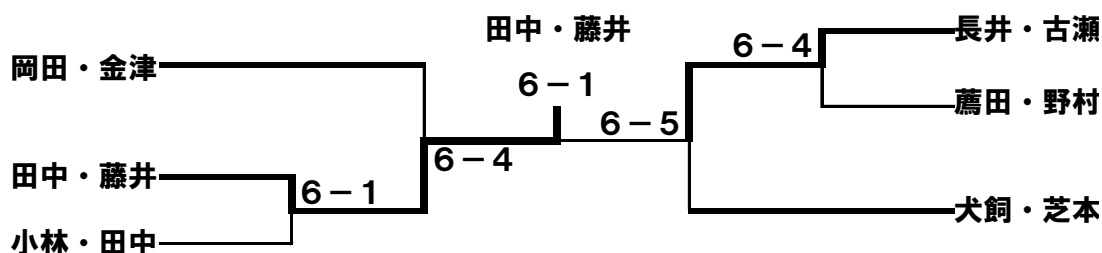

2016年度 第7回 甲子園テニススクール マンスリー大会 女子ダブルスBC級

2017.2.2

優勝 田中・藤井ペア

準優勝 長井・古瀬ペア

1位トーナメント 優勝 田中・藤井ペア 準優勝 長井・古瀬ペア

2位トーナメント

3位トーナメント

4位トーナメント