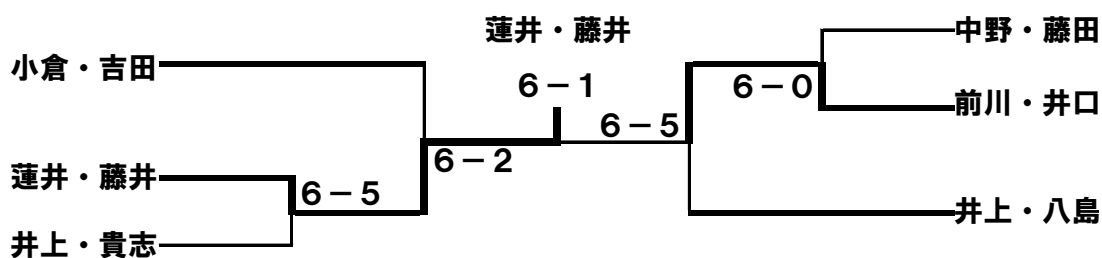

2016年度 第7回 甲子園テニススクール マンスリー大会 女子ダブルスBC級

2017.2.2

優勝 田中・藤井ペア

準優勝 長井・古瀬ペア

1位トーナメント 優勝 田中・藤井ペア 準優勝 長井・古瀬ペア

2位トーナメント

3位トーナメント

4位トーナメント