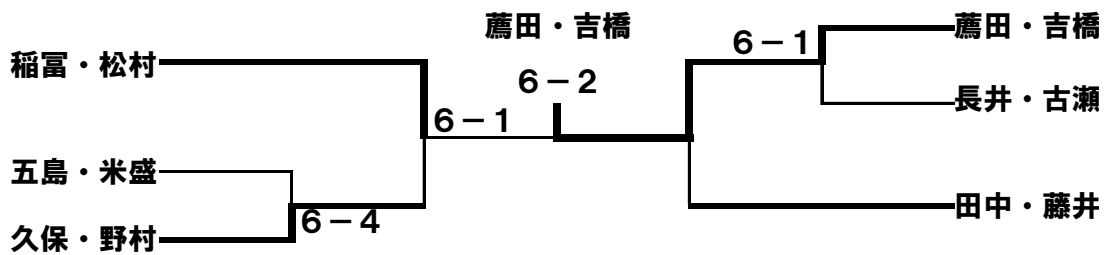

1位トーナメント

優勝 薦田・吉橋ペア 準優勝 稲富・松村ペア