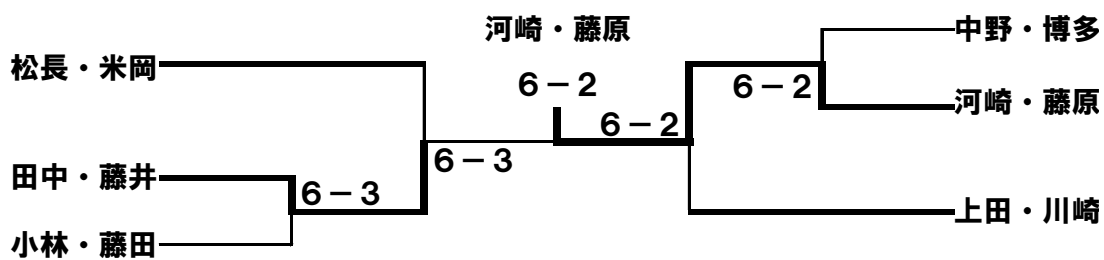

2017年度 第1回 甲子園テニススクール マンスリー大会 女子ダブルスBC級

2017.5.18

優勝 薦田・吉橋ペア

準優勝 稲富・松村ペア

1位トーナメント

優勝 薦田・吉橋ペア 準優勝 稲富・松村ペア

2位トーナメント

3位トーナメント