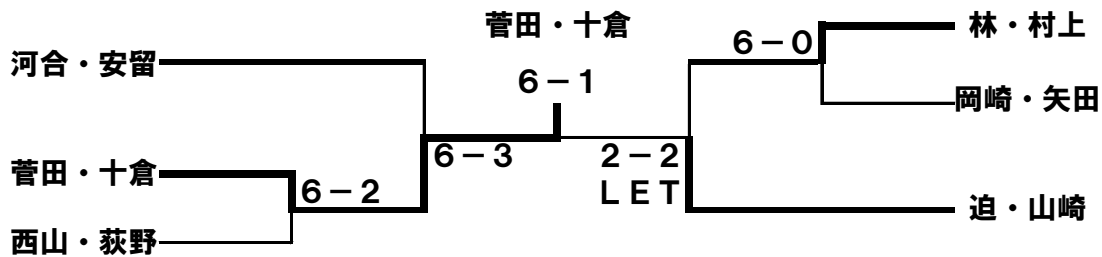

# 2017年度 第2回 甲子園テニススクール マンスリー大会 女子ダブルスCD級

2017.6.29

優勝 菅田・十倉ペア

準優勝 迫・山崎ペア

## 2位トーナメント