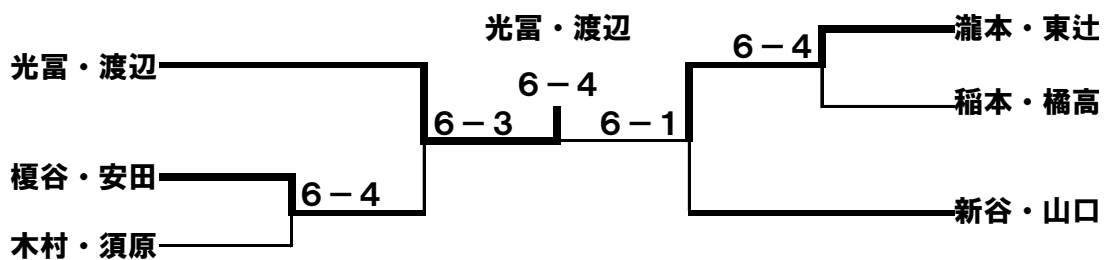

2017年度 第2回 甲子園テニススクール マンスリー大会 女子ダブルスCD級

2017.6.29

優勝 菅田・十倉ペア

準優勝 迫・山崎ペア

1位トーナメント 優勝 菅田・十倉ペア 準優勝 迫・山崎ペア

2位トーナメント

3位トーナメント