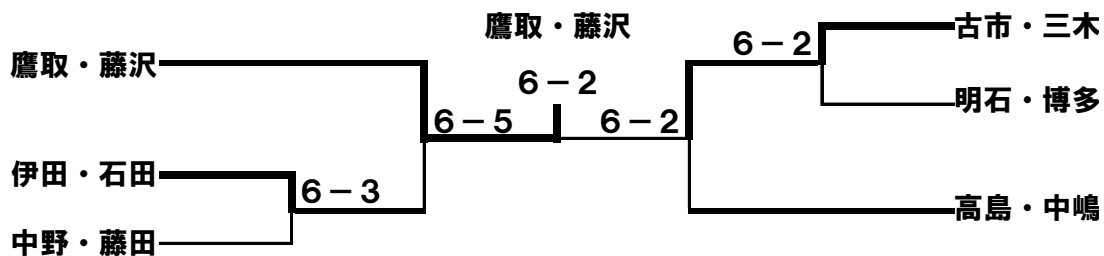

2017年度 第2回 甲子園テニススクール マンスリー大会 女子ダブルスCD級

2017.6.29

優勝 菅田・十倉ペア

準優勝 迫・山崎ペア

1位トーナメント 優勝 菅田・十倉ペア 準優勝 迫・山崎ペア

2位トーナメント

3位トーナメント