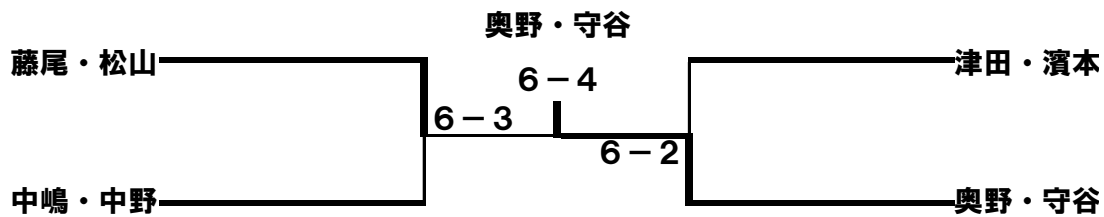

2018年度 第2回 甲子園テニススクール マンスリー大会 女子ダブルスCD級

2018.11.8

優勝 奥野・守谷ペア

準優勝 藤尾・松山ペア

1位トーナメント 優勝 奥野・守谷ペア 準優勝 藤尾・松山ペア

2位トーナメント

3位トーナメント

4位トーナメント