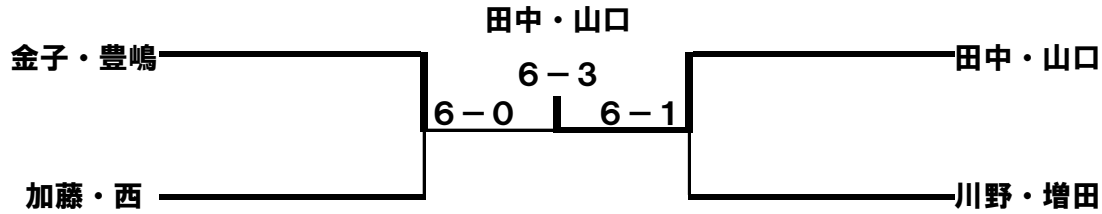

2018年度 第2回 甲子園テニススクール マンスリー大会 女子ダブルスCD級

2018.11.8

優勝 奥野・守谷ペア

準優勝 藤尾・松山ペア

1位トーナメント 優勝 奥野・守谷ペア 準優勝 藤尾・松山ペア

2位トーナメント

3位トーナメント

4位トーナメント