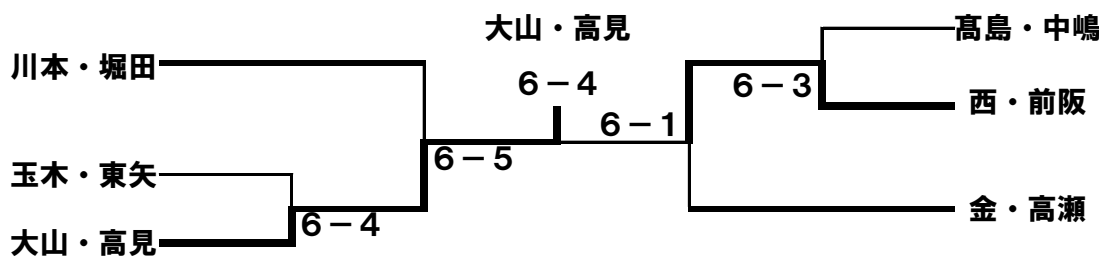

2017年度 第6回 甲子園テニススクール マンスリー大会 女子ダブルスCD級

2018.2.22

優勝 中村・松本ペア

準優勝 河合・安留ペア

1位トーナメント 優勝 中村・松本ペア 準優勝 河合・安留ペア

2位トーナメント

3位トーナメント

4位トーナメント