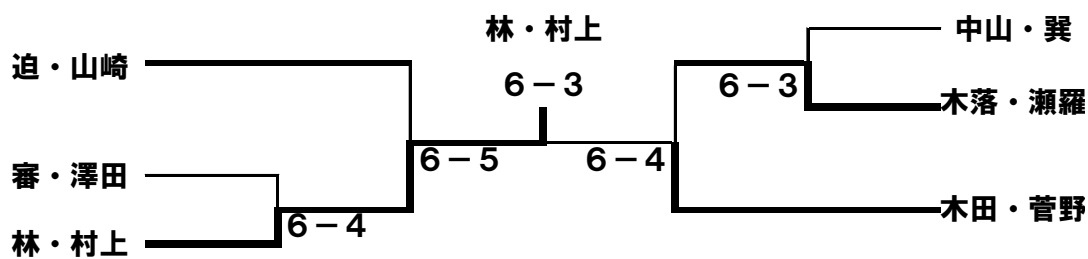

2017年度 第6回 甲子園テニススクール マンスリー大会 女子ダブルスCD級

2018.2.22

優勝 中村・松本ペア

準優勝 河合・安留ペア

1位トーナメント 優勝 中村・松本ペア 準優勝 河合・安留ペア

2位トーナメント

3位トーナメント

4位トーナメント