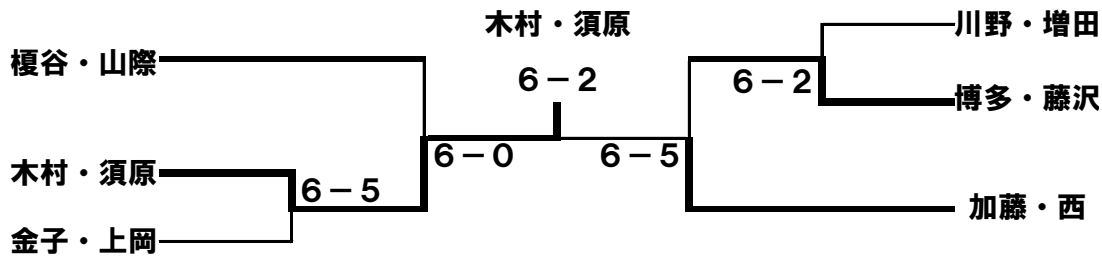

2017年度 第6回 甲子園テニススクール マンスリー大会 女子ダブルスCD級

2018.2.22

優勝 中村・松本ペア

準優勝 河合・安留ペア

1位トーナメント 優勝 中村・松本ペア 準優勝 河合・安留ペア

2位トーナメント

3位トーナメント

4位トーナメント