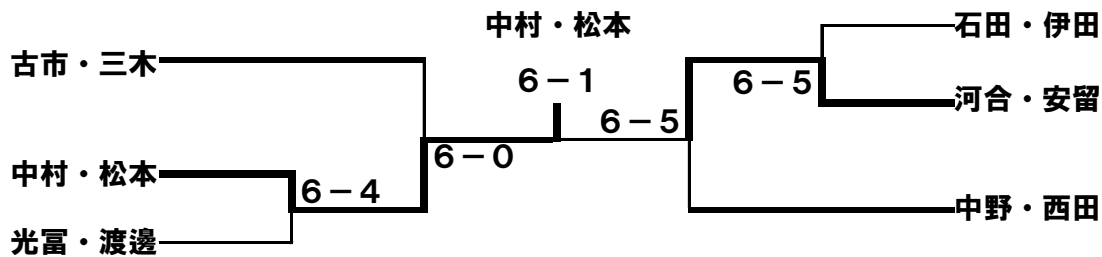

2017年度 第6回 甲子園テニススクール マンスリー大会 女子ダブルスCD級

2018.2.22

優勝 中村・松本ペア

準優勝 河合・安留ペア

1位トーナメント 優勝 中村・松本ペア 準優勝 河合・安留ペア

2位トーナメント

3位トーナメント

4位トーナメント