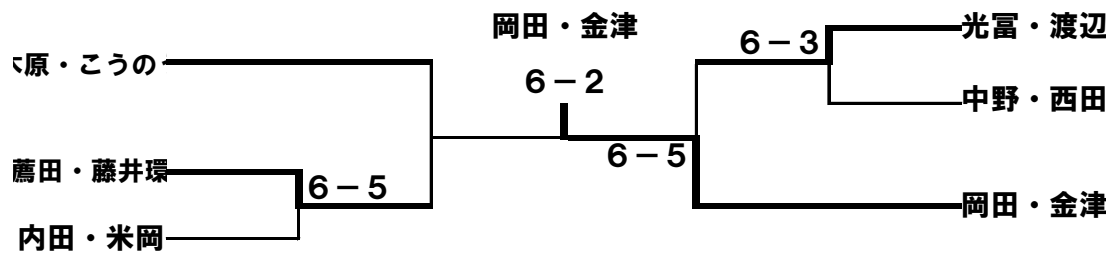

2018年度 第1回 甲子園テニススクール マンスリー大会 女子ダブルスBC級

2018.5.10

優勝 岡田・金津ペア

準優勝 木原・こうのうペア

1位トーナメント

優勝 岡田・金津ペア

準優勝 木原・こうのうペア

2位トーナメント