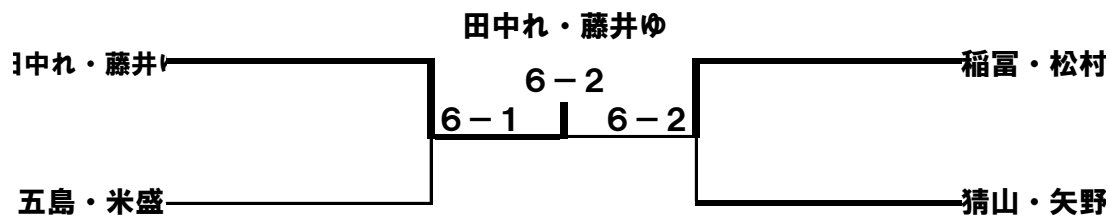

2018年度 第1回 甲子園テニススクール マンスリー大会 女子ダブルスBC級

2018.5.10

優勝 岡田・金津ペア

準優勝 木原・こうのうペア

1位トーナメント

優勝 岡田・金津ペア

準優勝 木原・こうのうペア

2位トーナメント