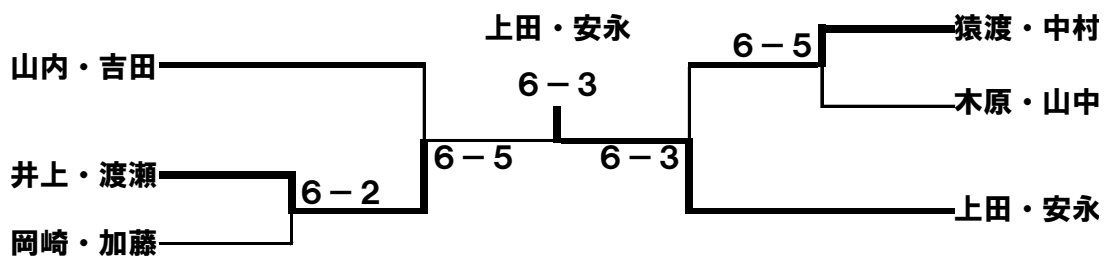

2018年度 第2回 甲子園テニススクール マンスリー大会 女子ダブルスBC級

2018.6.28

優勝 内田・米岡ペア

準優勝 松持・森脇ペア

1位トーナメント 優勝 内田・米岡ペア 準優勝 松持・森脇ペア

2位トーナメント

3位トーナメント

4位トーナメント