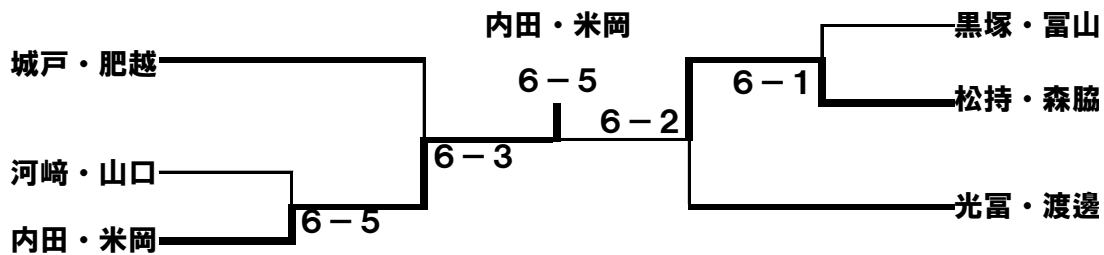

2018年度 第2回 甲子園テニススクール マンスリー大会 女子ダブルスBC級

2018.6.28

優勝 内田・米岡ペア

準優勝 松持・森脇ペア

1位トーナメント 優勝 内田・米岡ペア 準優勝 松持・森脇ペア

2位トーナメント

3位トーナメント

4位トーナメント