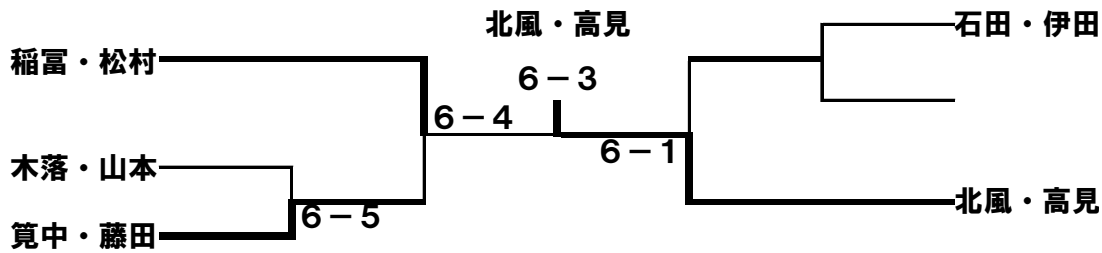

2018年度 第2回 甲子園テニススクール マンスリー大会 女子ダブルスBC級

2018.6.28

優勝 内田・米岡ペア

準優勝 松持・森脇ペア

1位トーナメント 優勝 内田・米岡ペア 準優勝 松持・森脇ペア

2位トーナメント

3位トーナメント

4位トーナメント