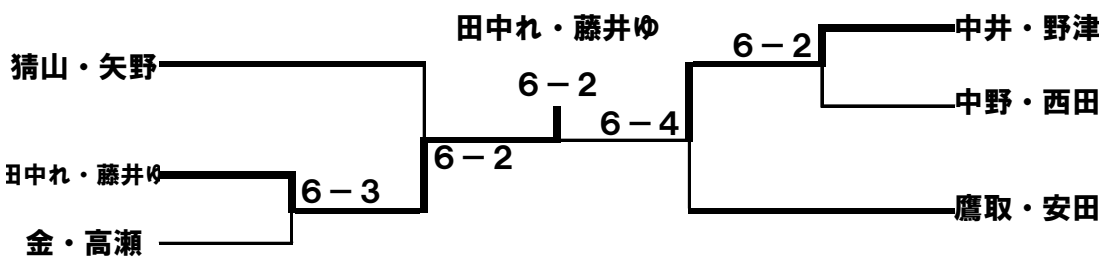

2018年度 第2回 甲子園テニススクール マンスリー大会 女子ダブルスBC級

2018.6.28

優勝 内田・米岡ペア

準優勝 松持・森脇ペア

1位トーナメント 優勝 内田・米岡ペア 準優勝 松持・森脇ペア

2位トーナメント

3位トーナメント

4位トーナメント