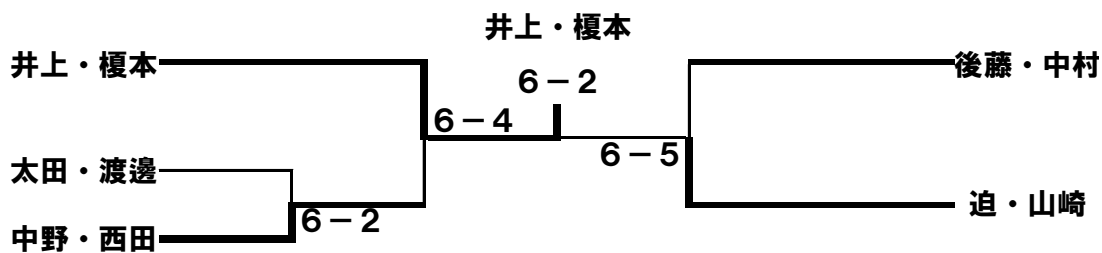

# 2018年度 第4回 甲子園テニススクール マンスリー大会 女子ダブルスCD級

2019.2.7

優勝 城戸・肥越ペア

準優勝 猪熊・鳥取ペア

1位トーナメント 優勝 城戸・肥越ペア 準優勝 猪熊・鳥取ペア

2位トーナメント

3位トーナメント

4位トーナメント