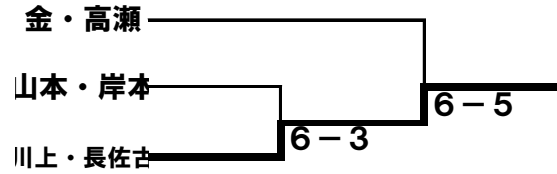

3位トーナメント コンソレ