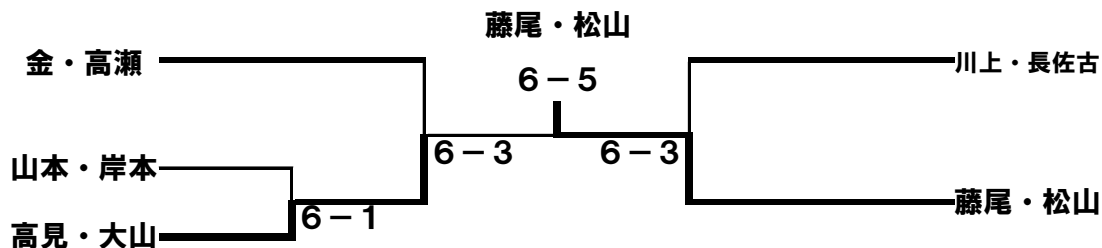

# 2018年度 第4回 甲子園テニススクール マンスリー大会 女子ダブルスCD級

2019.2.7

優勝 城戸・肥越ペア

準優勝 猪熊・鳥取ペア

1位トーナメント 優勝 城戸・肥越ペア 準優勝 猪熊・鳥取ペア

2位トーナメント

3位トーナメント

4位トーナメント