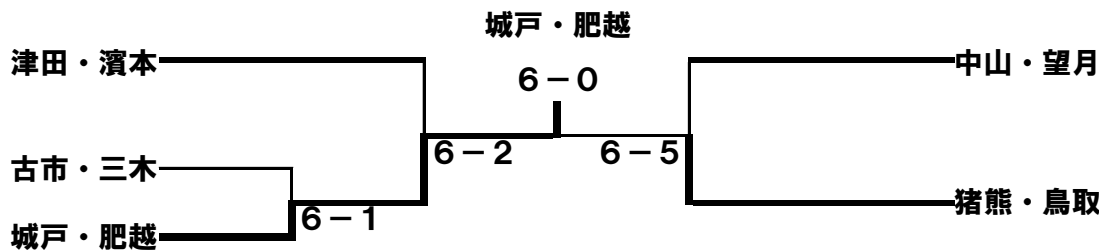

# 2018年度 第4回 甲子園テニススクール マンスリー大会 女子ダブルスCD級

2019.2.7

優勝 城戸・肥越ペア

準優勝 猪熊・鳥取ペア

1位トーナメント 優勝 城戸・肥越ペア 準優勝 猪熊・鳥取ペア

2位トーナメント

3位トーナメント

4位トーナメント