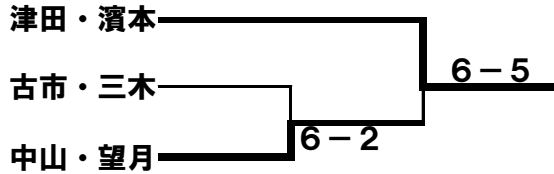

1位トーナメント コンソレ