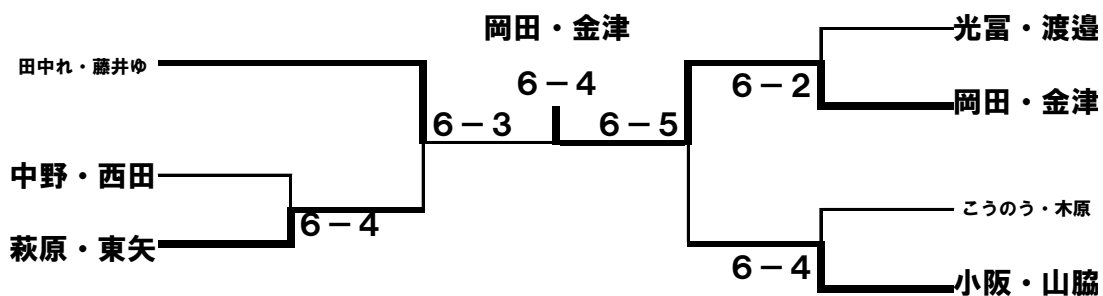

2019年度 第1回 甲子園テニススクール マンスリー大会 女子ダブルスBC級

2019.5.9

優勝 岡田・金津ペア

準優勝 田中・藤井ペア

1位トーナメント 優勝 岡田・金津ペア 準優勝 田中れ・藤井ゆペア

2位トーナメント

3位トーナメント

予選リーグ