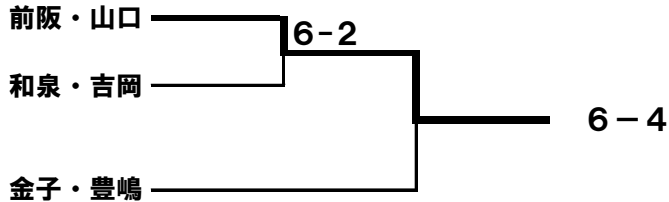

3位トーナメント コンソレ

予選リーグ

				順位
中野・藤田		6-0	4-6	2
古市・三木	0-6		3-6	3
山本・藤木	6-4	6-3		1

				順位
寺川・西		3-6	6-1	2
川崎・貴志	6-3		6-2	1
前阪・山口	1-6	2-6		3

				順位
高瀬・樽谷		6-3	0-6	2
島津・望月	3-6		0-6	3
田中・岡澤	6-0	6-0		1

				順位
榎本・森		6-0	6-5	1
和泉・吉岡	0-6		2-6	3
田中・山本	5-6	6-2		2

				順位
津田・濱本		6-4	6-3	1
迫・山崎	4-6		6-0	2
宇野・藤原	3-6	0-6		3

				順位
石末・竹岡		6-1	2-6	2
金子・豊嶋	1-6		3-6	3
佐藤・瀬藤	6-2	6-3		1

たくさんの参加ありがとうございます。次回もチャレンジして下さい!!