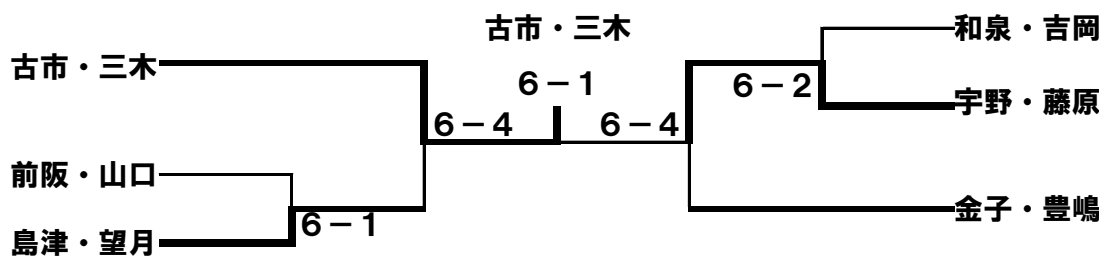

2019年度 第1回 甲子園テニススクール マンスリー大会 女子ダブルスCD級

2019.5.16

優勝 山本・藤木ペア

準優勝 佐藤・瀬藤ペア

1位トーナメント 優勝 山本・藤木ペア 準優勝 佐藤・瀬藤ペア

2位トーナメント

3位トーナメント

1位トーナメント コンソレ