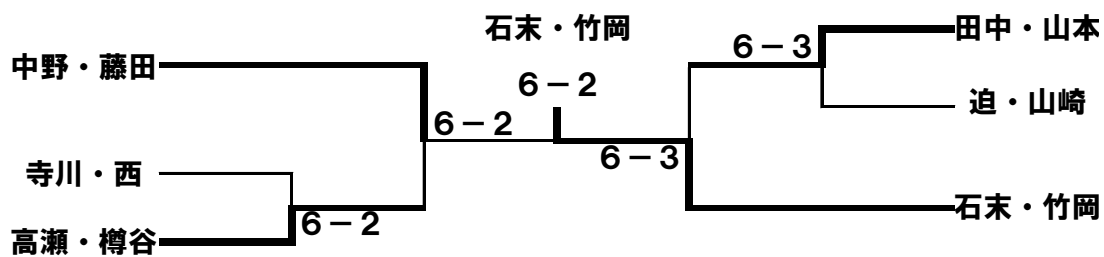

2019年度 第1回 甲子園テニススクール マンスリー大会 女子ダブルスCD級

2019.5.16

優勝 山本・藤木ペア

準優勝 佐藤・瀬藤ペア

1位トーナメント 優勝 山本・藤木ペア 準優勝 佐藤・瀬藤ペア

2位トーナメント

3位トーナメント

1位トーナメント コンソレ