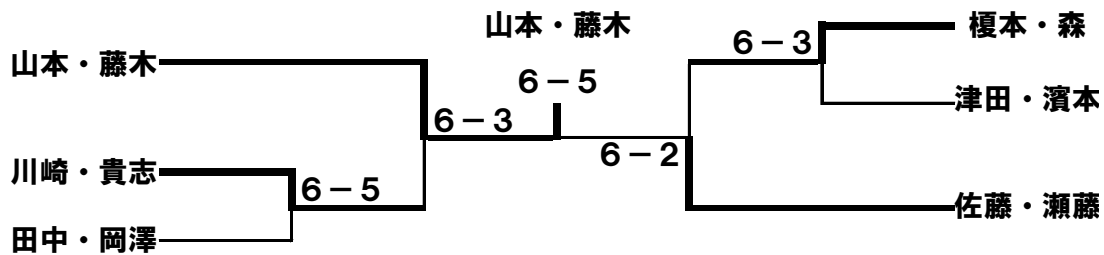

2019年度 第1回 甲子園テニススクール マンスリー大会 女子ダブルスCD級

2019.5.16

優勝 山本・藤木ペア

準優勝 佐藤・瀬藤ペア

1位トーナメント 優勝 山本・藤木ペア 準優勝 佐藤・瀬藤ペア

2位トーナメント

3位トーナメント

1位トーナメント コンソレ