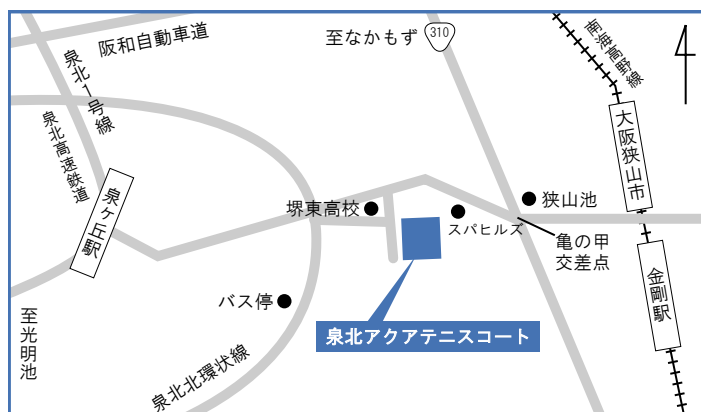

第2期 6月3日(日) ~ 7月28日(土)

第3期 7月29日(日) ~ 9月29日(土)

第4期 10月1日(月) ~ 11月25日(日)

第5期 11月29日(木) ~ 2月1日(金)

第6期 2月2日(土) ~ 3月29日(金)

■ 施設案内

インドアテニスコート3面
(砂なし人工芝、スポットクーラー付)

屋外テニスコート13面
(砂入り人工芝、ナイター照明付)

更衣室・ロッカー・シャワールーム
プロショップコーナー、ロビー、駐車場完備

■ 所在地

〒590-0113 堺市南区晴美台1丁2番2号

■ 電話

072-293-8484

[交通] 泉北高速鉄道「泉ヶ丘」駅より南海バス「堺東高校前」下車

テニススクール

インドアテニスコートで快適なレッスン&楽しみながら上達!