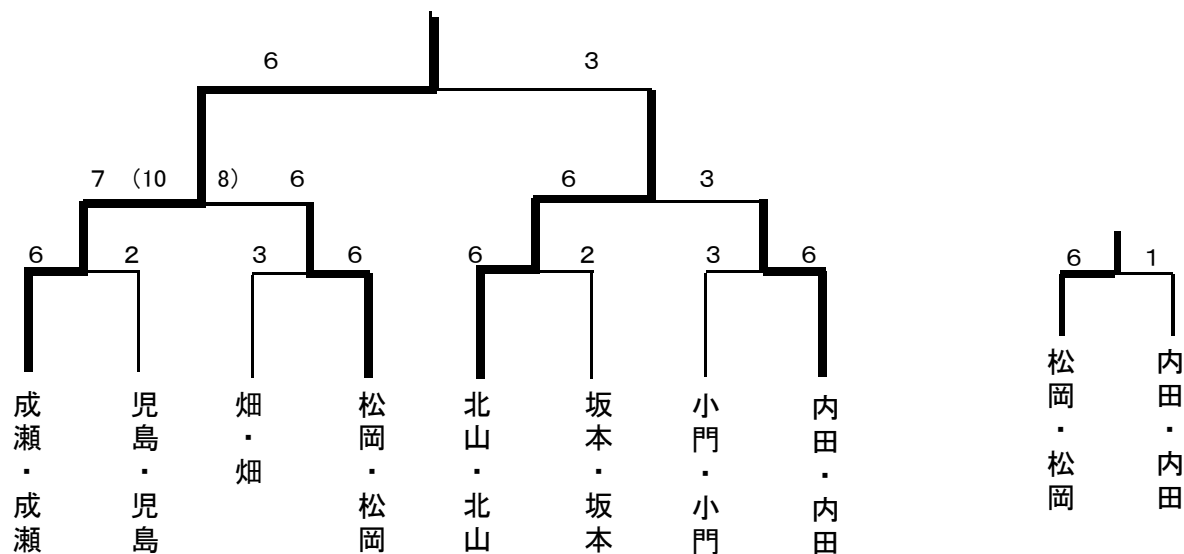

2011 泉北アクア ミックスダブルス大会

家族ダブルス 予選

Aブロック		成瀬・成瀬	坂本・坂本	脇田・脇田	吉田・吉田	
1	成瀬・成瀬 M'sクラブ	3-6	6-3	6-2	6-0	
	坂本・坂本 フリー					
2	脇田・脇田 クラブFour		2-6	1-6		2-6
	吉田・吉田 フリー・アクア					
3	成瀬・成瀬	0-6	3-6	6-2		
	坂本・坂本					
4	脇田・脇田	2-6	1-6		2-6	
	吉田・吉田					

Cブロック		南野・南野	児島・児島	古谷・古谷	内田・内田	
9	南野・南野 フリー	6-2	2-6	6-1	3-6	
	児島・児島 美原の森TG・河内庭球倶楽部					
10	古谷・古谷 登美丘・アクア		1-6	0-6		0-6
	内田・内田 M'sクラブ					
11	南野・南野	6-3	6-4	6-0		
	児島・児島					
12	古谷・古谷	0-6			0-6	
	内田・内田					

Bブロック		小門・小門	木村・木村	松岡・松岡	斉藤・斉藤	
5	小門・小門 M'sクラブ	2-6	6-2	6-4	4-6	
	木村・木村 泉北アクア					
6	松岡・松岡 フリー		4-6	6-1		6-0
	斉藤・斉藤 MTP					
7	小門・小門	6-4	6-2	0-6		
	木村・木村					
8	松岡・松岡	2-6	1-6	2-6		
	斉藤・斉藤					

Dブロック		北山・北山	石田・石田	畑・畑	二野・二野	
13	北山・北山 フリー	1-6	6-1	6-3	6-3	
	石田・石田 フリー					
14	畑・畑 泉北アクア		3-6	6-5		6-5
	二野・二野 浅野歯車					
15	北山・北山	3-6	5-6	5-6		
	石田・石田					
16	畑・畑	6-5			6-5	
	二野・二野					

本戦

3位決定戦

優勝

成瀬・成瀬ペア