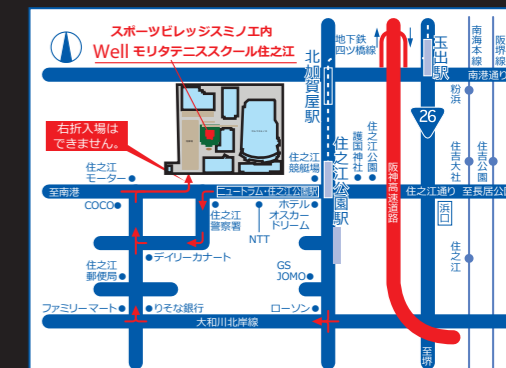

※キャンセルは3日前まで。それ以降のキャンセルは全額頂戴いたします。

※住之江校はインドアシューズ専用になります。お持ちでない方は無料レンタルをご利用ください。

お問い合わせ、申込は住之江校まで！

WELL モリタテニススクール住之江 <http://www.mtp-tennis.com/suminoe/>

TEL：06-6681-0230

出張レッスン

担当：近藤

現在、閉館中の鞆校のために…近藤！出張いたします！！！！