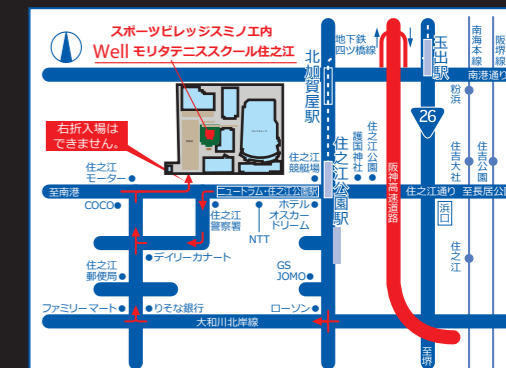

料金：各部 **¥2,200**

※3日前に3名以上の募集がない場合、休講にいたします。

※キャンセルは3日前まで。それ以降のキャンセルは全額頂戴いたします。

※住之江校はインドアシューズ専用になります。お持ちでない方は無料レンタルをご利用ください。

お問い合わせ、申込は住之江校まで！

WELL モリタテニススクール住之江 <http://www.mtp-tennis.com/suminoe/>

TEL : 06-6681-0230