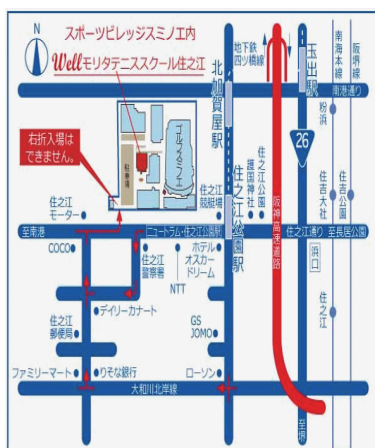

お問い合わせ、申込は住之江校まで！

WELL モリタテニススクール住之江 <http://www.mtp-tennis.com/suminoe/>

TEL : 06-6681-0230

靱休講特別 ボレーショット 練習会

初中級クラス以上の方対象！
ボレー強化練習します。

対象：初中級クラス以上の方

担当コーチ：藤井

日時：6月15日(火)9:30-11:00

料金：スクール生 2,200円

定員：6名(3名以上で実施)

※住之江校はインドアシューズ使用です

住之江校にてレンタルもできます！

申込みは5/31(月)9:00～開始です

キャンセル期限は6月14日まで

※期日以降は全額頂戴いたします

※3名に満たない場合は中止いたします。