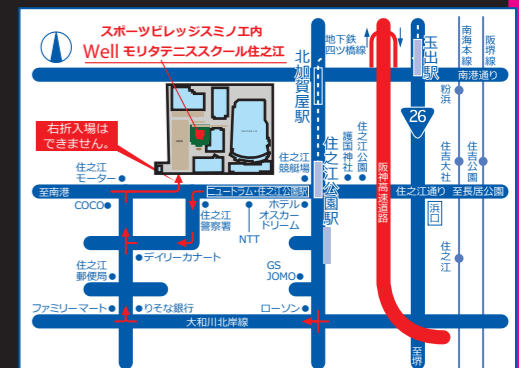

日時：6/9(水) 11:10~

6/16(水) 11:10~

対象：初中級以上

料金：各部 **¥2,200**

各部：定員：8名

※3日前に3名以上の募集がない場合、休講にいたします。

※キャンセルは3日前まで。それ以降のキャンセルは全額頂戴いたします。

※住之江校はインドアシューズ専用になります。お持ちでない方は無料レンタルをご利用ください。

お問い合わせ、申込は住之江校まで！

WELL モリタテニススクール住之江 <http://www.mtp-tennis.com/suminoe/>

TEL : 06-6681-0230

靱休講特別 ボレーショット 練習会

初中級クラス以上の方対象！
ボレー強化練習します。

対象：初中級クラス以上の方

担当コーチ：藤井

日時：6月15日(火)9:30-11:00