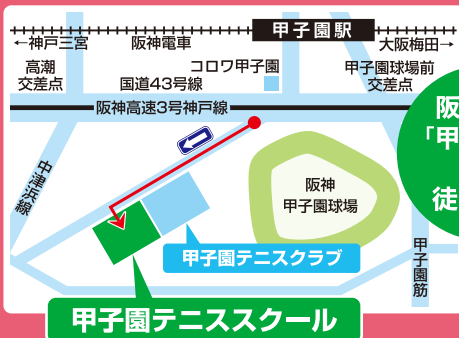

※状況に応じて、屋外コートを使用する場合や、一部施設の利用を制限することがございます。

これから始められる方に
特化したクラス

- ① 初めてテニスをされる方/Aクラス(初心者)水曜日 9:20~10:50
- ② 過去テニスをご経験の方/Cクラス(初級2)水曜日11:00~12:30

日本プロテニス協会公認

甲子園テニススクール
KOSHIEEN TENNIS SCHOOL

〒663-8151 西宮市甲子園洲鳥町5番40号

☎ 0798-49-3355

<https://www.mtp-tennis.com/koshien/>

阪神電車
「甲子園駅」
から
徒歩5分

甲子園テニススクール 検索

甲子園テニススクールは インドアコートだから、 いつでも快適に テニスを楽しめます!

校長 森田 常樹プロ

私たちが
わかりやすく
丁寧に
教えます!

モリタテニス企画コーチングスタッフ (モリタスポーツ・サービス株式会社)