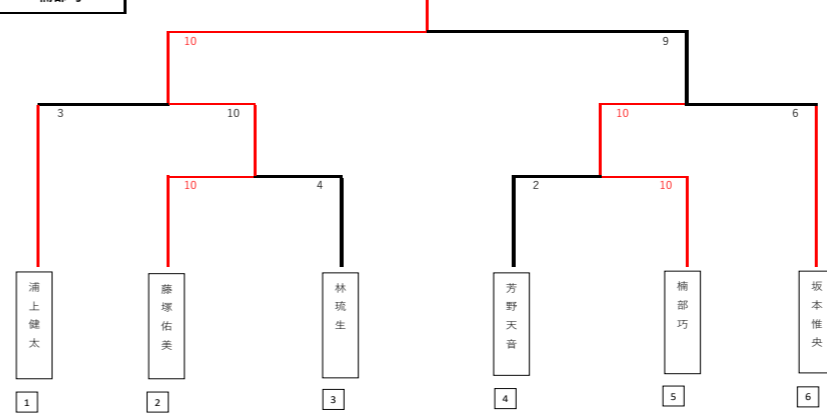

グループC 順位

1	林琉生	芳野天音	今泉智博	
2	林琉生	5-10	10-3	2
3	芳野天音	10-5	10-5	1
4	今泉智博	3-10	5-10	3

3位リーグ 順位

1	今泉智博	浅川優士	今泉貴博	
2	今泉智博	8-10	1-10	3
3	浅川優士	10-8	7-10	2
4	今泉貴博	10-1	10-7	1

JA2の部

1.2位 優勝 **藤塚佑美**

準優勝 **楠部巧**

3位 **浦上健太**