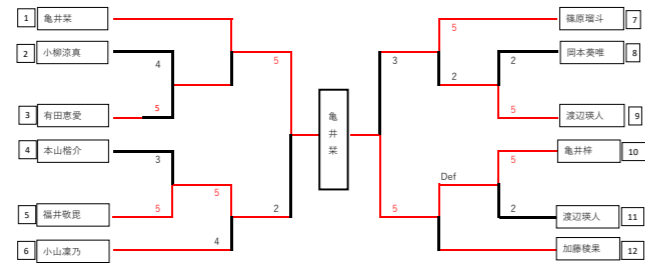

ジュニアスクール生大会 JA1の部

ジュニアスクール生大会 JA2の部

グループA 順位

1	小山凛乃	増野優空	小柳涼真	藤原瑞人	上石美空	
2	増野優空	10-8	7-10	7-10	5-10	4
3	小柳涼真	10-7	8-10	10-4	7-10	3
4	藤原瑞人	10-7	3-10	4-10	7-10	5
5	上石美空	10-5	4-10	10-7	10-7	2

グループB 順位

1	亀井架	西脇佳那	今西利仁	渡辺瑛人	田中奈花	
2	亀井架	6-10	10-5	10-7	10-9	3
3	西脇佳那	10-6	10-7	10-6	9-10	1
4	今西利仁	5-10	7-10	8-10	6-10	5
5	渡辺瑛人	7-10	6-10	10-8	6-10	4
6	田中奈花	9-10	10-9	10-6	10-6	2

グループC 順位

1	加藤稜果	水野希乃美	福井敬昆	亀井梓	岩佐萬樹	
2	加藤稜果	2-10	4-10	6-10	5-10	5
3	水野希乃美	10-2	10-5	10-9	7-10	2
4	福井敬昆	10-4	5-10	2-10	10-9	4
5	亀井梓	10-6	9-10	10-2	8-10	3
6	岩佐萬樹	10-5	10-7	9-10	10-8	1

グループD 順位

1	有田恵愛	本山楷介	岡本英唯	辻本美空	山本湊登	
2	有田恵愛	7-10	10-8	4-10	5-10	4
3	本山楷介	10-7	10-6	2-10	4-10	3
4	岡本英唯	8-10	6-10	4-10	8-10	5
5	辻本美空	10-4	10-2	4-10	7-10	2
6	山本湊登	10-5	10-4	10-7	10-7	1

JA1の部
3.4.5位優勝 **亀井架** 準優勝 **亀井梓** 3位 **藤原瑞斗**

優勝 増野 優空ちゃん

準優勝 山本 奏登くん

グループA 順位

1	藤塚佑美	浦上健太	今泉貴博	
2	藤塚佑美	10-5	10-5	1
3	浦上健太	5-10	10-6	2
4	今泉貴博	5-10	6-10	3

グループB 順位

1	坂本惟央	楠部巧	浅川優士	
2	坂本惟央	5-10	10-5	2
3	楠部巧	10-5	10-1	1
4	浅川優士	5-10	1-10	3