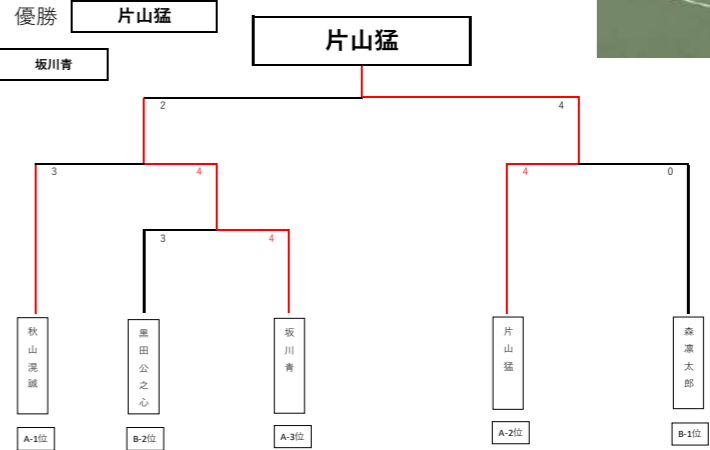

ジュニアスクール生大会 JM.育成Aの部

グループA 順位

	坂川青	秋山滉誠	片山猛	
1	坂川青	1-4	3-4	3
2	秋山滉誠	4-1	4-2	1
3	片山猛	4-3	2-4	2

グループB 順位

	森凛太郎	黒田公之心	
1	森凛太郎	4-3	1
2	黒田公之心	3-4	2

JM.育成Aの部

1.2位 優勝

準優勝