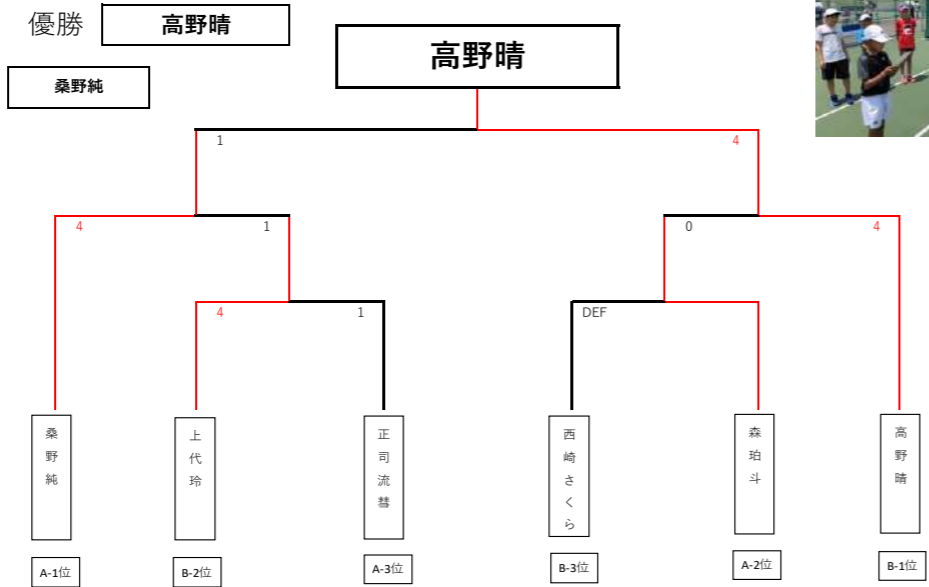

ジュニアスクール生大会 JA3.育成Bの部

グループA 順位

	桑野純	森珀斗	正司流慧	
1	桑野純	3-2	3-0	1
2	森珀斗	2-3	3-2	2
3	正司流慧	0-3	2-3	3

グループB 順位

	高野晴	西崎さくら	上代玲	
1	高野晴	3-2	3-0	1
2	西崎さくら	2-3	DEF	3
3	上代玲	0-3	1-1 DEF	2

JA3.育成Bの部

1.2位 優勝

準優勝