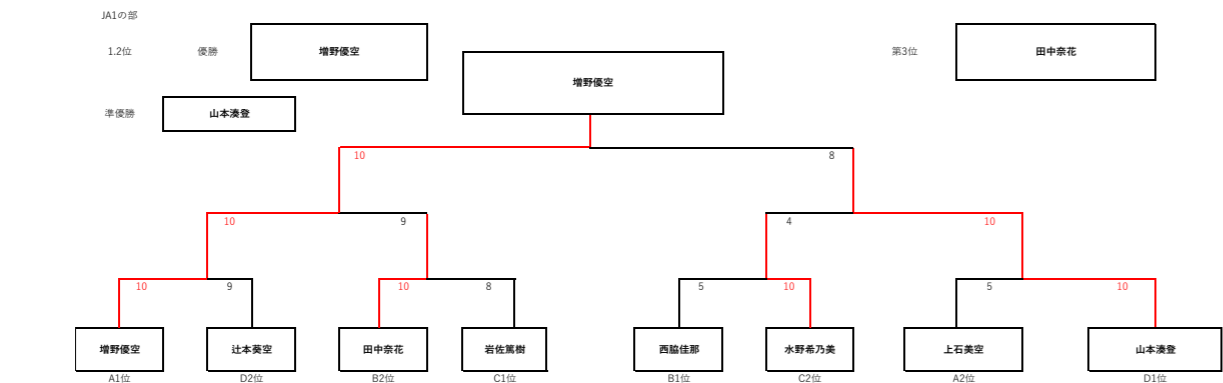

ジュニアスクール生大会 JA1の部

ジュニアスクール生大会 JA2の部

グループA 順位

1	小山凛乃	増野優空	小柳涼真	藤原瑞人	上石美空	
2	増野優空	10-8	7-10	7-10	5-10	4
3	小柳涼真	10-7	8-10	10-4	7-10	3
4	藤原瑞人	10-7	3-10	4-10	7-10	5
5	上石美空	10-5	4-10	10-7	10-7	2

グループB 順位

1	亀井架	西脇佳那	今西利仁	渡辺瑛人	田中奈花	
2	亀井架	6-10	10-5	10-7	10-9	3
3	西脇佳那	10-6	10-7	10-6	9-10	1
4	今西利仁	5-10	7-10	8-10	6-10	5
5	渡辺瑛人	7-10	6-10	10-8	6-10	4
6	田中奈花	9-10	10-9	10-6	10-6	2

グループC 順位

1	加藤稜果	水野希乃美	福井敬昆	亀井梓	岩佐萬樹	
2	加藤稜果	2-10	4-10	6-10	5-10	5
3	水野希乃美	10-2	10-5	10-9	7-10	2
4	福井敬昆	10-4	5-10	2-10	10-9	4
5	亀井梓	10-6	9-10	10-2	8-10	3
6	岩佐萬樹	10-5	10-7	9-10	10-8	1

グループD 順位

1	有田恵愛	本山楷介	岡本英唯	辻本美空	山本湊登	
2	有田恵愛	7-10	10-8	4-10	5-10	4
3	本山楷介	10-7	10-6	2-10	4-10	3
4	岡本英唯	8-10	6-10	4-10	8-10	5
5	辻本美空	10-4	10-2	4-10	7-10	2
6	山本湊登	10-5	10-4	10-7	10-7	1

JA1の部
3.4.5位優勝 **亀井架** 準優勝 **亀井梓** 3位 **藤原瑞斗**

優勝 増野 優空ちゃん

準優勝 山本 奏登くん

グループA 順位

1	藤塚佑美	浦上健太	今泉貴博	
2	藤塚佑美	10-5	10-5	1
3	浦上健太	5-10	10-6	2
4	今泉貴博	5-10	6-10	3

グループB 順位

1	坂本惟央	楠部巧	浅川優士	
2	坂本惟央	5-10	10-5	2
3	楠部巧	10-5	10-1	1
4	浅川優士	5-10	1-10	3