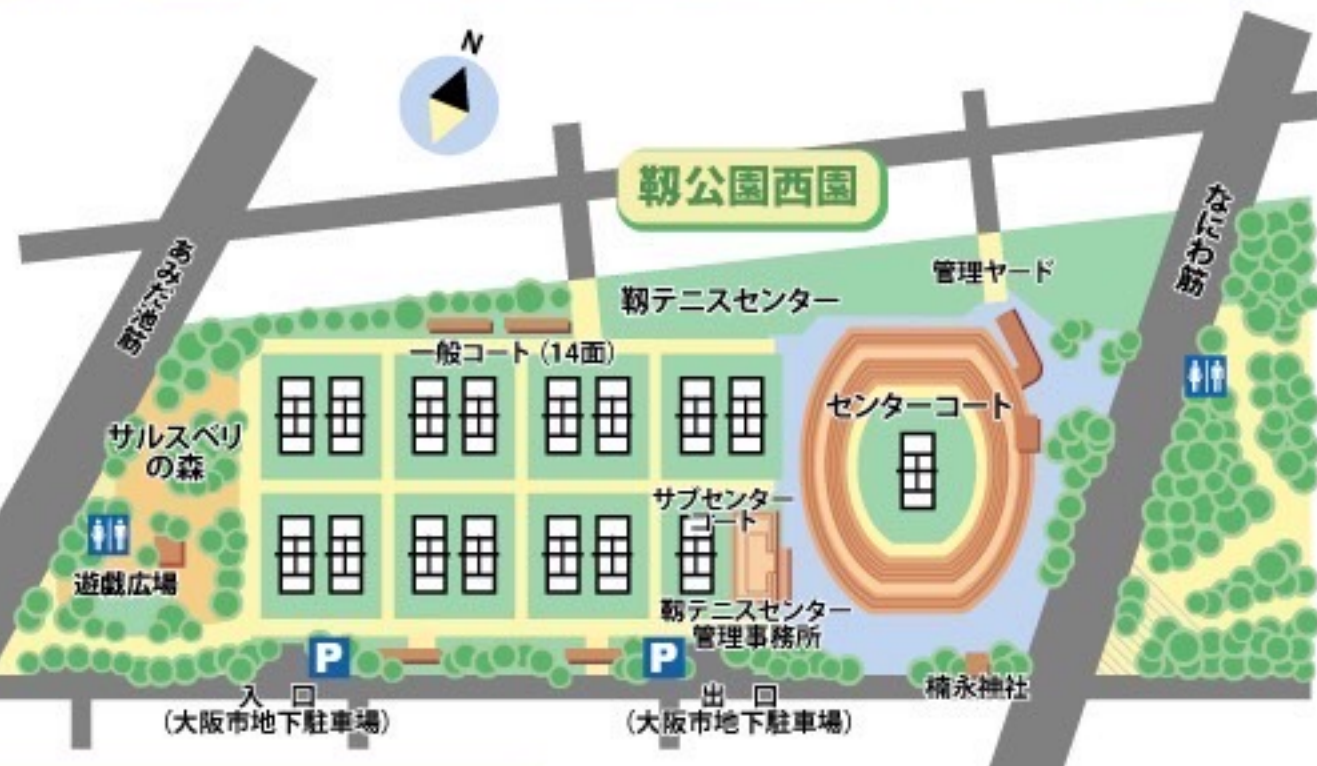

2022.09.22^{thu} > 09.25^{sun} Open / Close
09:00-17:00

Utsubo Park Marché - OSAKA OPEN Market-

ウツボ パーク マルシェ オーサカ オープン マーケット
Presents by Laughface Pro

同時
開催

人気のキッチンカーや有名ショップが多数出店!!

- ・アバニコ&コブラ堂・石窯 Pizza ハイダウェイ・ICHIRIN COFFEE・WEGO VINTAGE
- ・WOLF USED CLOTHING・エッグスイッチ・M'sDiner 66・Caffe Bar ICHIBU・coopy
- ・クマノミキッチン・クレープマン・ゴーゴーエイト・咲たこ・2nd BASE・たなごころ
- ・C' TIME・南ばん亭・西田商店・バインミー 102・HassaU・HANA HANA・buOno
- ・まると・ライオンパーラー・利休抹茶本舗・ROUTE 908・ルルフラワー (アイウエオ順)

うつぼ公園にて
マルシェ開催!!

物販ブース

出店者募集!

詳しくはコチラ→

@utsubo_park_marche
#utsubo_park_marche

会場：ITC 鞆テニスセンター
TEL: 06-6441-6211
大阪市西区鞆本町 2-1-14 (鞆公園内)

公共機関からのアクセス
大阪メトロ
御堂筋線「本町駅」より徒歩10分
四つ橋線「本町駅」より徒歩7分
中央線・千日前線「阿波座駅」より徒歩7分