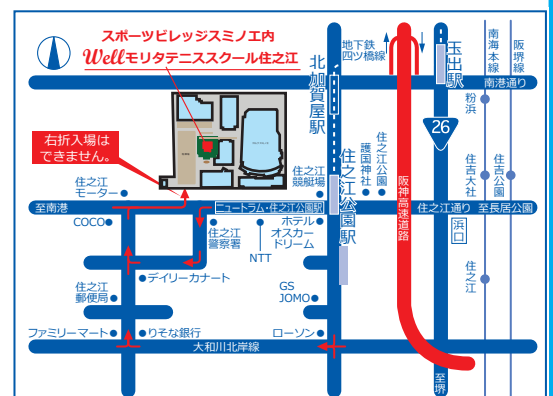

WELL モリタテニススクール住之江

<http://www.mtp-tennis.com/suminoe/>

TEL : 06-6681-0230