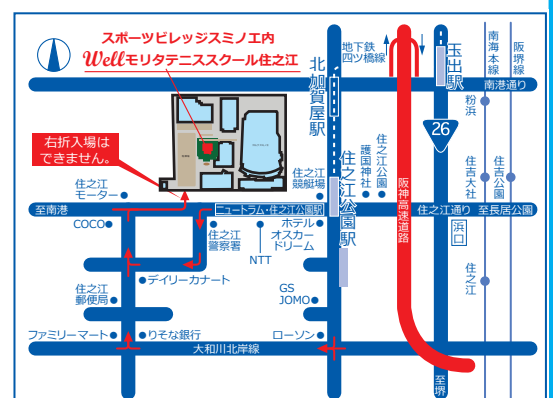

※平日夜は
18:30以降の
レッスンが
対象となります

- ※住之江校タイムテーブルをご確認の上、ご予約ください
- ※当日、生徒証をフロントでご提示ください
- ※当日、現金にてお支払いをお願いいたします

※住之江校はインドアシューズ使用です 住之江校にてレンタルもできます!

お問い合わせ、お申込は住之江校へ!

WELL モリタテニススクール住之江

<http://www.mtp-tennis.com/suminoe/>

TEL : 06-6681-0230

住之江校でのプラス1レッスンについて

韮校と住之江校ではレベル表記が違うので下記の内容をご参考ください。

※現在、受講されているレベルより下のクラスは受講可能です。

※当日コーチの判断により受講クラスを変更して頂く場合がございます。

【受講基準レベル目安】

| 韮校 | ⇒ | 住之江校 |
|-------------------------|---|------------------|
| 大人クラス | | |
| はじめて (最近始めた方) | ⇒ | はじめて (ハーフコート) |
| はじめて (3ヶ月以上受講されている方) | | 初級1 (ハーフコート) |
| 初級 | | 初級2(通常コート) |
| 初中級 | | 初中級(通常コート) |
| 中級 | | 中級(通常コート) |
| 中上級、上級 | | 上級(通常コート) |
| ジュニアクラス | | |
| キッズ | ⇒ | キッズ(ミニコート) |
| JA1 | | JA1(ミニコート) |
| JA2 | | JA2(通常コート) |
| JA3 | | JB(通常コート) |
| JM1 | | JSA(通常コート) |
| JM2 | | JSB(通常コート) |